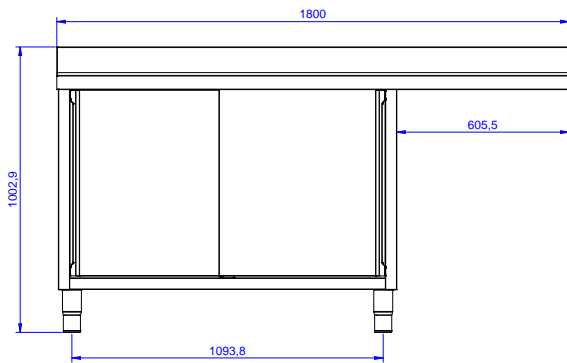

Fronte

Lato