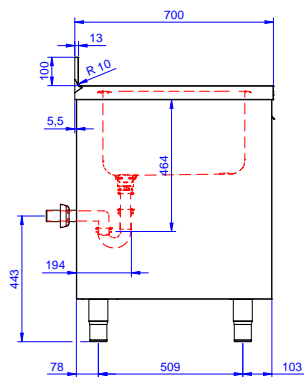

D = Scarico acqua