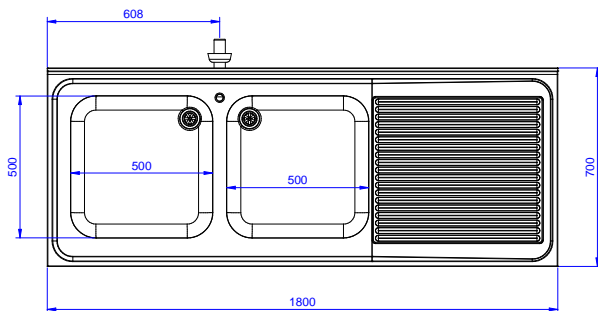

Descrizione

Articolo N°

Lavatoio in acciaio inox AISI 304 con piano di lavoro da 50 mm e spessore 10/10. Insonorizzato con piega salvamani sui bordi e dotato di involucro perimetrale ed angoli saldati. Porta scorrevoli fonoassorbenti. Piedini regolabili in altezza. Alzatina paraspruzzi posteriore con raggiatura 10 mm, altezza 100 mm e spessore 13 mm. Due vasche da 500x500x300 mm dotata di tubo troppopieno e piletta di scarico da 2". Gocciolatoio stampato posizionato sulla parte destra sotto il quale si può inserire una lavastoviglie.

Accessori opzionali

- Kit 4 ruote, di cui due con freno, diametro 100 mm, per tavoli armadiati (altezza complessiva su ruote = 860 mm) PNC 855299
- Rubinetto con canna, 3/4" monoforo PNC 855319
- Rubinetto con leva a gomito con canna, 3/4" monoforo PNC 855322
- Rubinetto con leva a gomito con canna corta, 3/4" monoforo PNC 855323
- Rubinetto con leva a gomito con doccia e canna, 3/4" monoforo PNC 855324
- Rubinetto con doccia da 3/4", monoforo PNC 855326
- Rubinetto a pedale con canna e con pedali caldo e freddo, 3/4" PNC 855328
- Sifone singolo in plastica da 2" per lavatoi PNC 895313

Fronte

Lato

D = Scarico acqua

Alto

Scarico

Posizione scarico:

132931 (MLA2DTN)

Da destra a sinistra

Informazioni chiave

Larghezza armadio:	1745 mm
Profondità armadio:	645 mm
Altezza armadietto:	385 mm
Dimensioni esterne, larghezza:	1800 mm
Dimensioni esterne, profondità:	700 mm
Dimensioni esterne, altezza:	1000 mm
Dimensione alzatina, altezza:	100 mm
Dimensione alzatina, profondità:	13 mm
Dimensione alzatina, raggio:	R=10
Numero di vasche:	2
Dimensione vasca:	500x500xH300
Numero e tipologia di porte:	2 Scorrevole
Spessore piano di lavoro:	50 mm
Peso netto:	60 kg